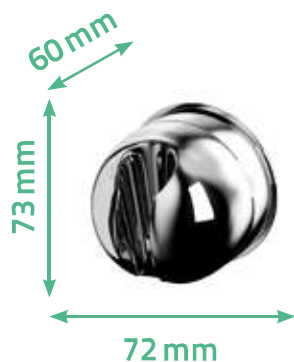

12110200

Handtuchstange Edelstahl / Kunststoff
Porte-serviette à barre fixe acier inoxydable /
plastique
Towel rail stainless steel / plastic

12120000

Handtuchstange Edelstahl / Kunststoff
Porte-serviette à barre fixe acier inoxydable /
plastique
Towel rail stainless steel / plastic

12120100

Handtuchring Kunststoff
Porte-serviette anneau plastique
Towel ring plastic

12050100

Brausekopfhalter Kunststoff
Support mural douchette plastique
Shower tray plastic

12080000

Brausekopfhalter Kunststoff
Support mural douchette plastique
Shower tray plastic