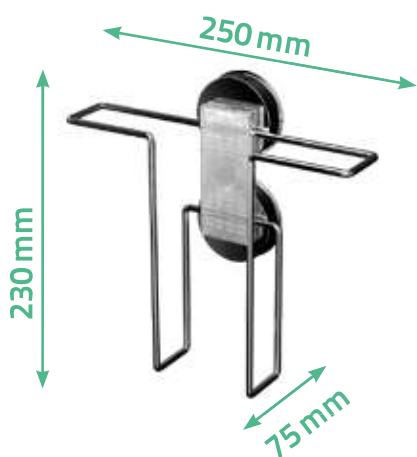

Zeitschriftenhalter Edelstahl / Kunststoff
Porte-revue acier inoxydable / plastique
Magazines holder stainless steel / plastic

12060000