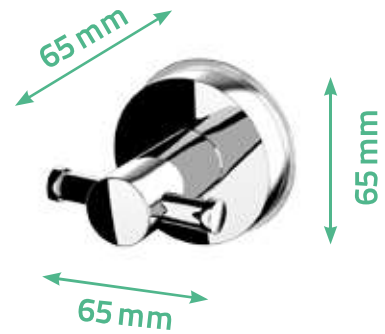

12100000

Aufhängehaken Kunststoff
Patère plastique
Hook plastic

12110000

Aufhängehaken Kunststoff
Patère plastique
Hook plastic

12110100

Aufhängehaken Edelstahl / Kunststoff
Patère acier inoxydable / plastique
Hook plastic stainless steel / plastic

12110200

Handtuchstange Edelstahl / Kunststoff
Porte-serviette à barre fixe acier inoxydable /
plastique
Towel rail stainless steel / plastic

12120000

Handtuchstange Edelstahl / Kunststoff
Porte-serviette à barre fixe acier inoxydable /
plastique
Towel rail stainless steel / plastic