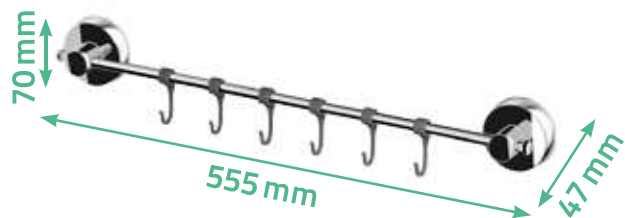

Handtuchstange Edelstahl / Kunststoff
Porte-serviette à barre fixe acier inoxydable /
plastique
Towel rail stainless steel / plastic

12120100