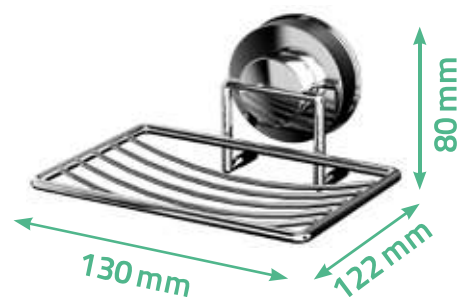

12030000

12040000

12040100