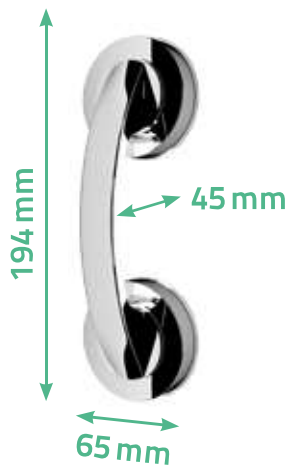

Griff Kunststoff
Poignée plastique
Handle plastic

12090000