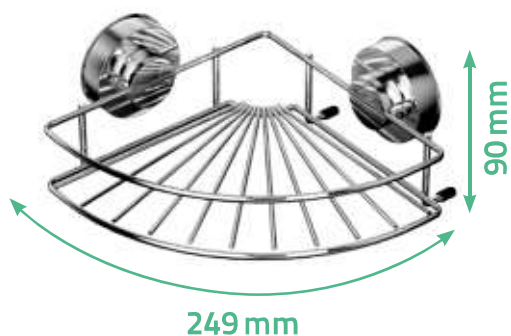

Guten
Morgen
Schatz!

Duschablage Edelstahl / Kunststoff
Etagère de bain/douche acier inoxydable /
plastique
Shower tray stainless steel / plastic

12010000

Duschablage Edelstahl / Kunststoff
Etagère de bain/douche acier inoxydable /
plastique
Shower tray stainless steel / plastic

12010100

Eckduschablage Edelstahl / Kunststoff
Etagère de bain/douche d'angle acier
inoxydable / plastique
Corner shower tray stainless steel / plastic

12020000

Duschablage Edelstahl / Kunststoff
Etagère de bain/douche acier inoxydable /
plastique
Shower tray stainless steel / plastic