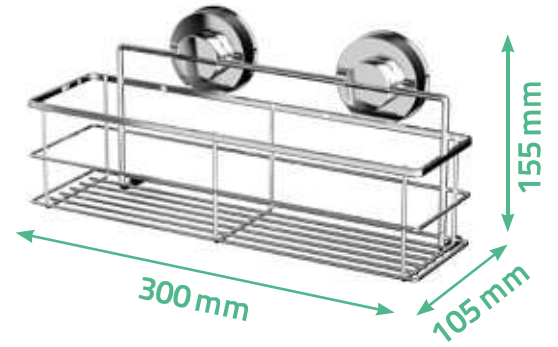

12010200

12010300

Aufhängehaken Kunststoff
Crochet plastique
Hooks plastic

12110300