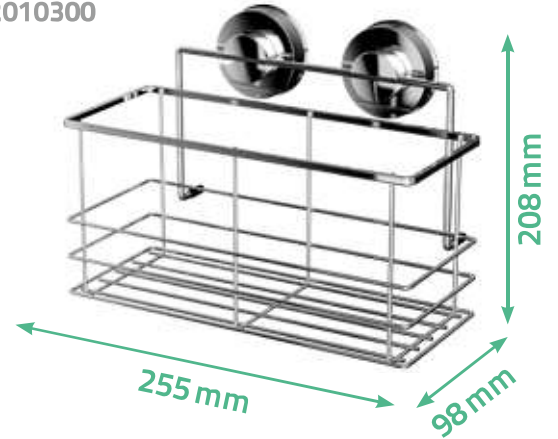

12010100

Eckduschablage Edelstahl / Kunststoff
Etagère de bain/douche d'angle acier
inoxydable / plastique
Corner shower tray stainless steel / plastic

12020000

Duschablage Edelstahl / Kunststoff
Etagère de bain/douche acier inoxydable /
plastique
Shower tray stainless steel / plastic

12010200

Duschablage Edelstahl / Kunststoff
Etagère de bain/douche acier inoxydable /
plastique
Shower tray stainless steel / plastic

12010300

Aufhängehaken Kunststoff
Crochet plastique
Hooks plastic

12110300