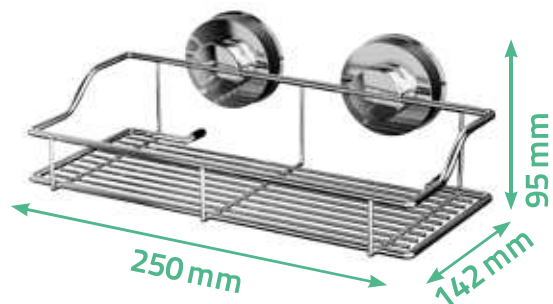

Guten
Morgen
Schatz!

Duschablage Edelstahl / Kunststoff
Etagère de bain/douche acier inoxydable /
plastique
Shower tray stainless steel / plastic

12010000

Duschablage Edelstahl / Kunststoff
Etagère de bain/douche acier inoxydable /
plastique
Shower tray stainless steel / plastic

12010100

Eckduschablage Edelstahl / Kunststoff
Etagère de bain/douche d'angle acier
inoxydable / plastique
Corner shower tray stainless steel / plastic

12020000

Duschablage Edelstahl / Kunststoff
Etagère de bain/douche acier inoxydable /
plastique
Shower tray stainless steel / plastic